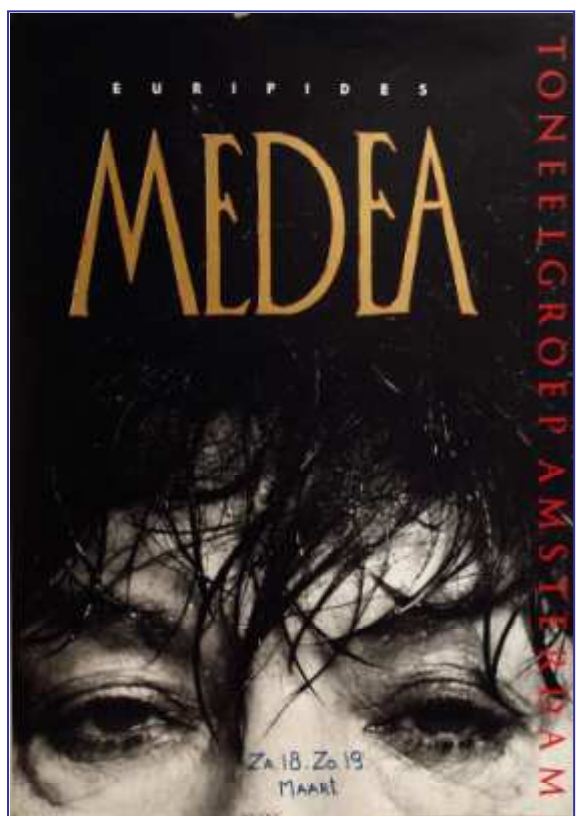

Affiche 1989 Medea Anthon Beeke in opdracht van Toneelgroep Theater

Afmeting 83 X 118 prima staat

Code 1011-11 b

Code 11A11 DW basisprijs **€ 145,00** meer mag minder niet + verzendkosten € 10= Binnen Nederland, voor het buitenland + toeslag. Ophalen in Arnhem op afspraak is bij deze kwaliteit aan te bevelen