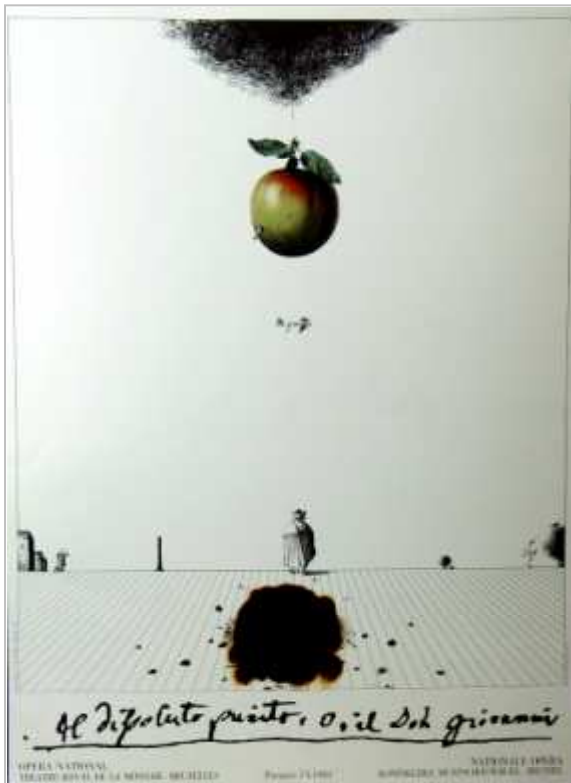

Affiche 1984 zie opschrift onderaan affiche nationale opera Première in de Koninklijke Munt -schouwburg Brussel

Uitgever G. Mortier Brussel

Het affiche heeft een afmetingen van 59 X 84 cm is in een goede staat en is altijd vlak bewaard. Behoudens 4 kleine speldenprik gaatjes

Code 2811.10 DW- basisprijs € 68,00 Evt. + verzendkosten € 10= Buitenland + toeslag Ophalen in Arnhem op afspraak kan natuurlijk ook.