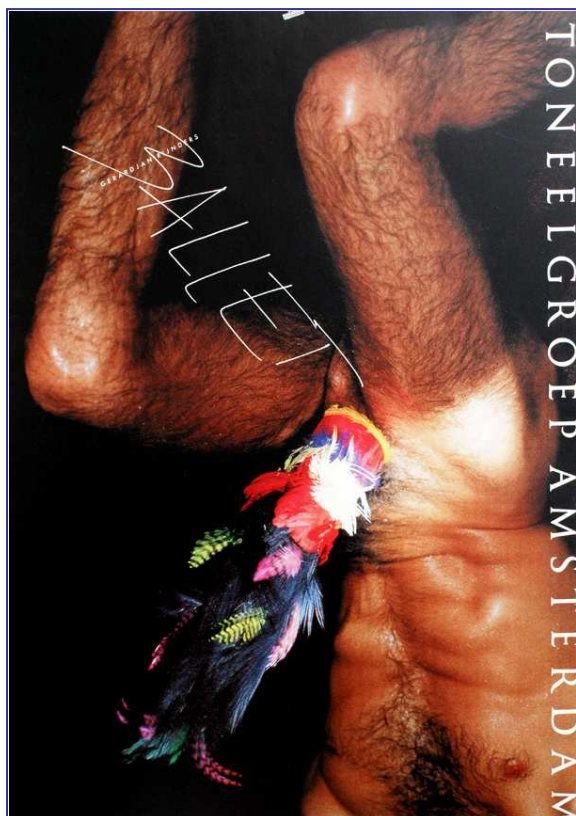

Affiche 1989 Medea Anthon Beeke in opdracht van Toneelgroep Theater

Affiche 1990 Ballet Anthon Beeke in opdracht van Toneelgroep Theater

Ballet was een voorstelling van Gerardjan Rinders

Afmeting 83 X 118 prima staat

Code 1011-11 b

Code 2810 DW basisprijs **€175,00** meer mag minder niet + verzendkosten € 10= Binnen Nederland, voor het buitenland + toeslag. Ophalen in Arnhem op afspraak is bij deze kwaliteit aan te bevelen ^{1011.11}