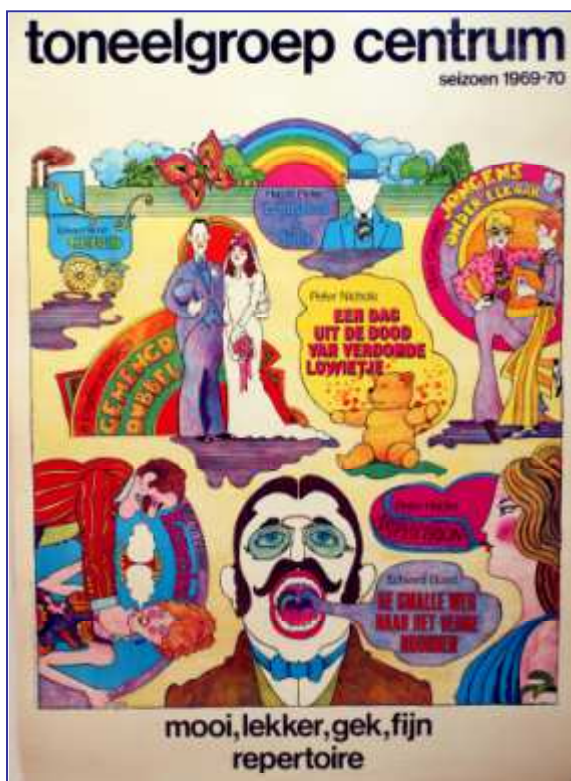

Afmeting 85 X 113 prima staat

Code 1111B DW basisprijs **€ 125,00** meer mag minder niet + verzendkosten € 10= Binnen Nederland, voor het buitenland + toeslag. Ophalen in Arnhem op afspraak is bij deze kwaliteit aan te bevelen