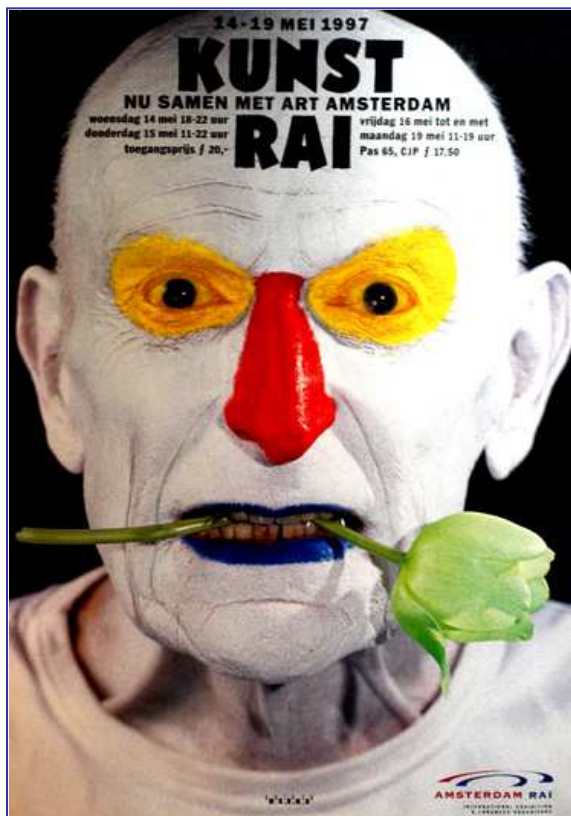

Affiche 1997 'kunst Rai Benno Premsele Ontwerp Anthon Beeke

Afmeting 83 X 118 prima staat behoudens een paar speldenprikgaatje in alle vier de hoeken Deze verdwijnen als er een lijst toepast.

Wij zijn zo verwent dat alles gaaf moet zijn, mijn vriend Jan van der Vaart zij ooit eens: "een stukje er af prima dan kun zien dat het gebruikt wordt"

Code 1011C.11 DW basisprijs **€190,00** meer mag minder niet + verzendkosten € 10= Binnen Nederland, voor het buitenland + toeslag. Ophalen in Arnhem op afspraak is bij deze kwaliteit aan te bevelen